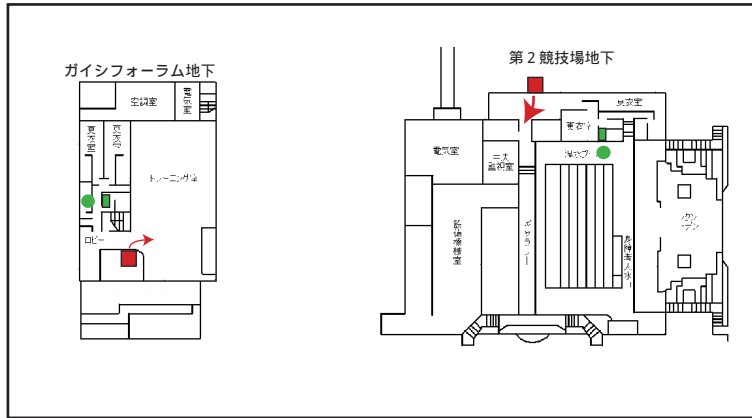

日本ガイシ スポーツプラザ エレベーター・身体障害者トイレ・車椅子利用者の導線

- エレベーター
- 身体障害者トイレ
- 車椅子利用者の導線
- 車椅子用駐車スペース

管理事務所
日本ガイシホール
第2・3競技場
2.5m温水プール
アーチェリー場
日本ガイシフォーラム
トレーニング室