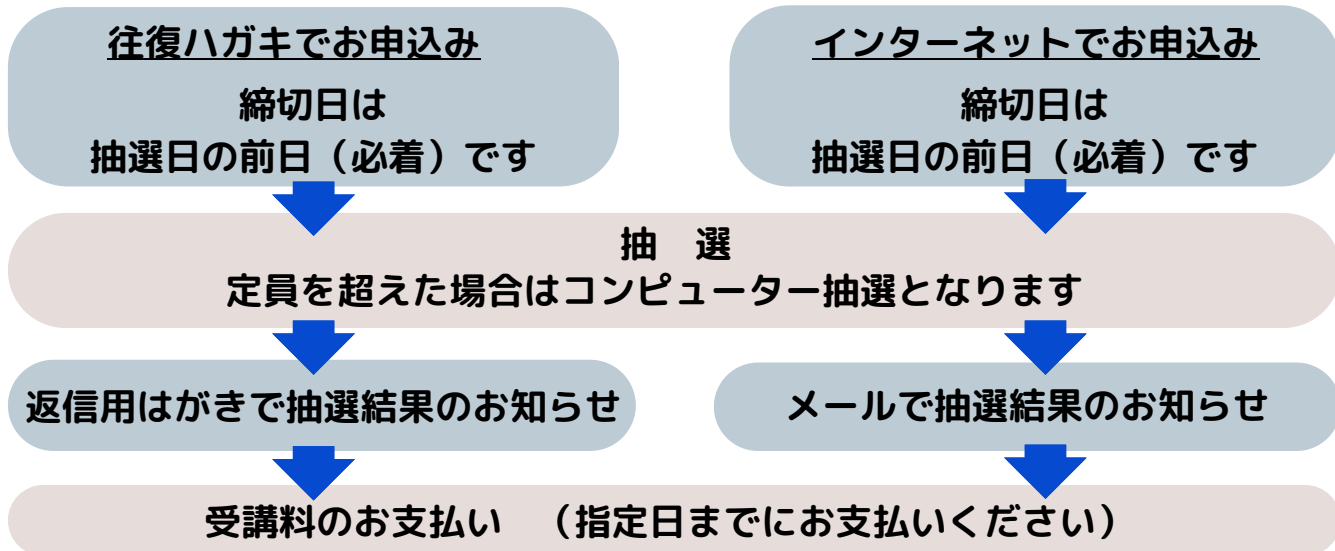

名古屋市枇杷島スポーツセンター

スポーツ教室 お申込みの流れ

■インターネットによるお申込みは
<https://ttzk.graffer.jp/city-nagoya>

■往復ハガキによるお申込みは

85	□□□□□□	①枇杷島スポーツセンター
返信		②○○○○教室
氏	あ	③〒 住所
	な	ふりがな
名	の	④氏名
	住	⑤年齢・学年
	所	⑥性別
		⑦電話番号
		⑧水泳教室は「泳力」
□□□□□□		

85	41511	010513	※ 何も記入しないで ください
返信	枇杷島	西区 枇杷島一丁目	
	スポーツセンター	1番2号	
	行		
□□□□□□			

※本はがきに記載された個人情報は、当スポーツ教室の開催事務以外には使用いたしません。

■ご注意ください！

- ・はがき、インターネットで重複申込みはできません。
- ・定員を超えた場合は抽選となります。
- ・抽選は、はがき申込み分とインターネット申込み分を合わせて行います。

【会場案内】

- ●名鉄/ 名古屋本線「東枇杷島駅」下車、徒歩5分
  「栄生駅」下車、徒歩10分
- ●市バス/ 名駅11 系統 名古屋駅←→名古屋駅、
  名駅26 系統 名古屋駅→（押切）→平田住宅、
  名駅29 名古屋駅←→名古屋駅、
  栄27(西巡回) 栄←→栄
  いずれも「枇杷島スポーツセンター」下車、すぐ