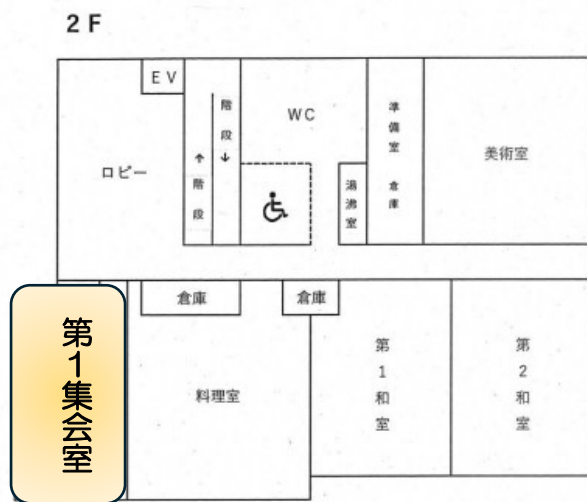

第1集会室	面積・定員	設備・備品
	51.78㎡・20名 (約7m×6m)	机10、いす20、(土足禁止)

・土足禁止です。スリッパに履き替えてください

正面

後面

- ・机、いすは、黒板右の配置図の様に戻してください
- ・空調・空気清浄機・加湿器を使用した場合は、元の状態にもどしてください
- ・午前、午後はカーテンを開けることができます
- ・夜間はカーテンを閉めてください
- ・ホワイトボードマーカーは、事務室にお申し出ください
- ・スクリーン、ピアノはありません