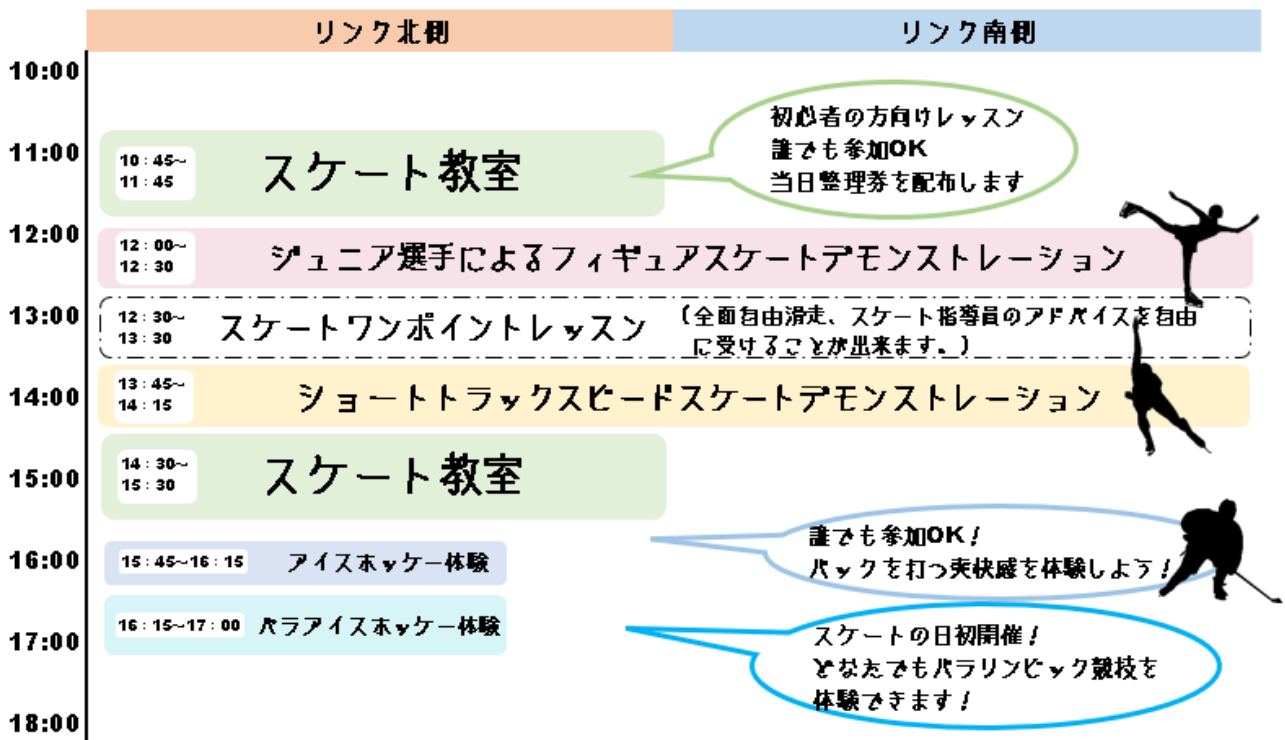

## イベントその2

無料で! その場で! 誰でも! 《スケート教室》や《ワンポイントレッスン》  
《アイスホッケー・パラアイスホッケー体験》に参加できます!

## イベントその3

ショートトラックスケート! フィギュアスケート!

現在活躍中のジュニア選手による迫力のデモンストレーションを  
間近で観ることができます!

## ■1.26 スケートの日 タイムスケジュール

※イベントがない時間帯・場所は自由滑走となります