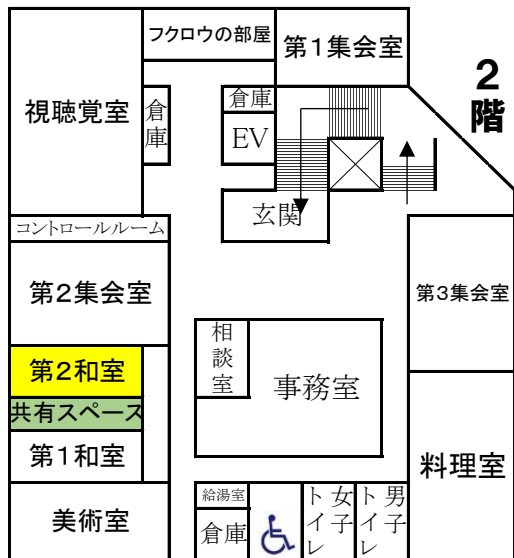

	定員等	設備・備品
第2和室	12.5畳・12名	座机6・座いす8(共用)・座位布団(共用)・姿見用鏡2(共用)・茶道用炉・水屋

第2和室 正面

和室両方使用の場合

※襖は取り外し可能

第2和室から第1和室正面を見る