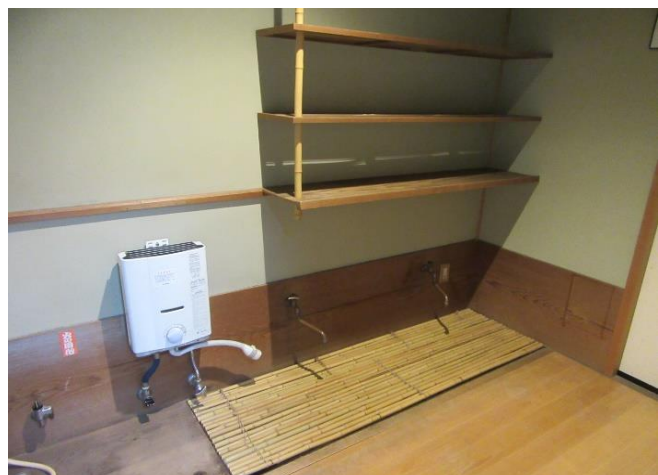

	定員等	設備・備品
第1和室	12.5畳・12名	座机6・座いす8(共用)・座位布団(共用)・ 姿見用鏡2(共用)・茶道用炉・水屋

和室入口(左:第1和室、真ん中:共有スペース、右:第2和室)

第1和室 正面

水屋