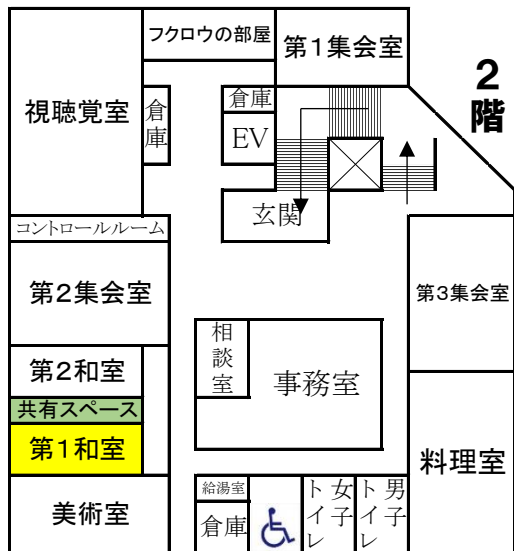

	定員等	設備・備品
第1和室	12.5畳・12名	座机6・座いす8(共用)・座位布団(共用)・ 姿見用鏡2(共用)・茶道用炉・水屋

和室入口(左:第1和室、真ん中:共有スペース、右:第2和室)

第1和室 正面

水屋