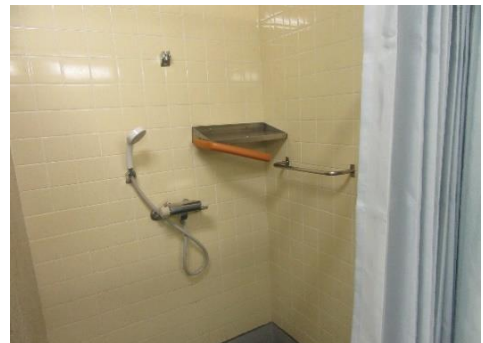

| | 定員等 | 設備・備品 |
|-----|----------------------|---|
| 体育室 | 床面 28m×26m 塗床(緑色) | バスケットボール1面、バレーボール2面、ソフトバレーボール3面、バドミントン3面、インディアカ3面、卓球12面 |

※体育室には冷暖房の設備がありません。スポットクーラーと扇風機を用意しておりますが、ストーブ等の暖房器具は使用できませんのでご了承ください。(更衣室には冷暖房が入ります)

体育室