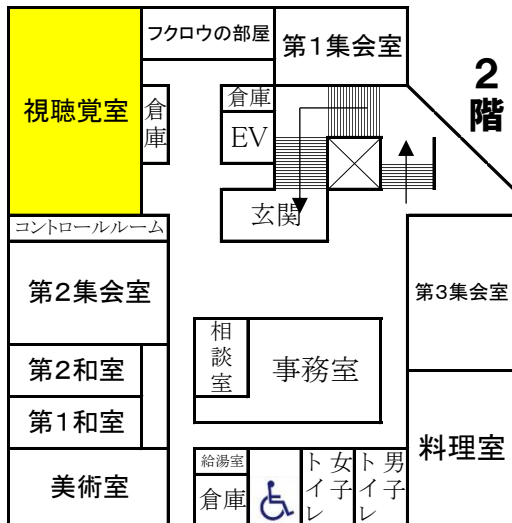

視聴覚室	定員等	設備・備品
	13m×8m・60名	2人用机30・いす60・スクリーン・アップライト型ピアノ(有料)

正面

スクリーンとピアノ

後面