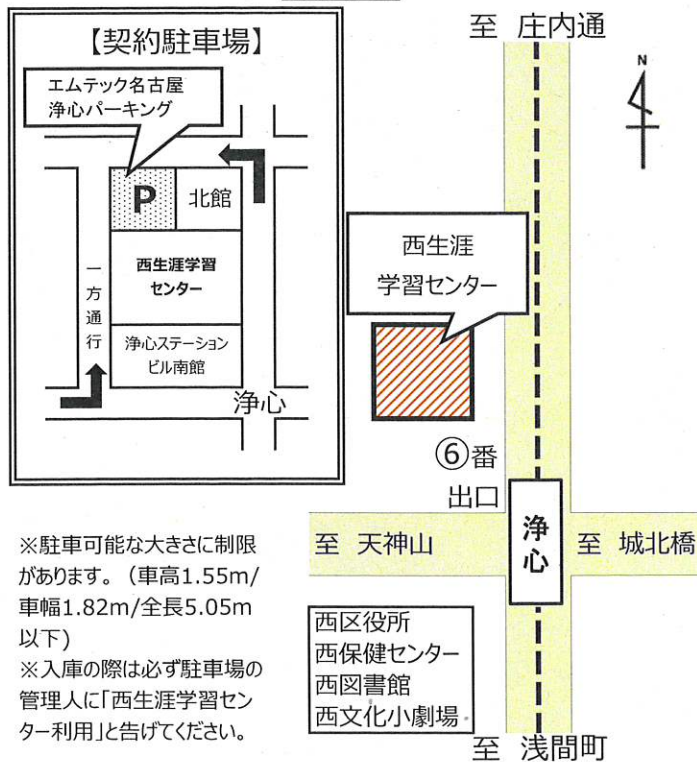

館内平面図

- ・開館 昭和60年7月9日
- ・延面積 2,391.387㎡
- ・構造 鉄筋コンクリート造 3階建

◆開館時間

午前9時～午後9時
※日曜日・祝日・自主開館日は午後5時まで

◆休館日

第2水曜日・第4月曜日
※ただし、7月～11月の第4月曜日は、自主開館日（NESPAデー）
年末年始（12月29日～1月3日）

◆交通のご案内

地下鉄鶴舞線「浄心」下車、⑥番出口 徒歩1分
市バス「浄心町」下車、浄心交差点北へ40m

案内図

※駐車可能な大きさに制限があります。(車高1.55m/車幅1.82m/全長5.05m以下)
※入庫の際は必ず駐車場の管理人に「西生涯学習センター利用」と教えてください。

名古屋市 西生涯学習センター

利用のご案内

* 指定管理者 *
(公財)名古屋市教育スポーツ協会

〒451-0061
名古屋市西区浄心一丁目1番45号
TEL (052) 532-1551
FAX (052) 532-1552

* ホームページ *
https://www.nespa.or.jp/facility/nishi_llc/