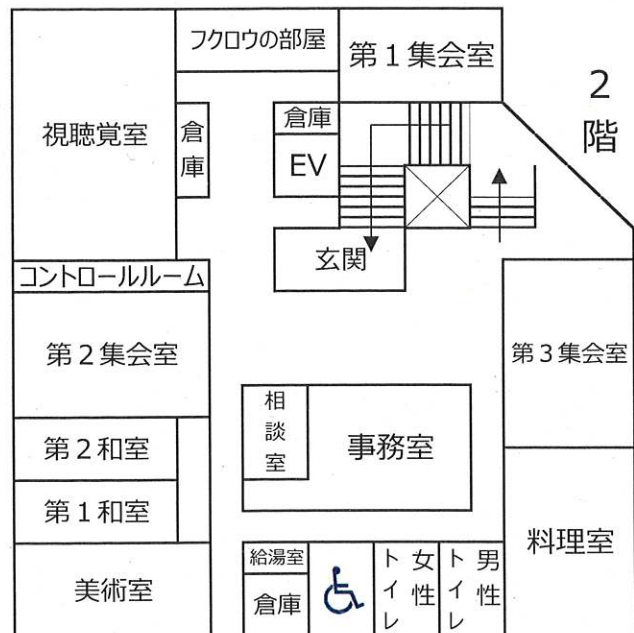

館内平面図

- ・開館 昭和60年7月9日
- ・延面積 2,391.387㎡
- ・構造 鉄筋コンクリート造 3階建

◆開館時間

午前9時～午後9時
※日曜日・祝日・自主開館日は午後5時まで

◆休館日

第2水曜日・第4月曜日
※ただし、7月～11月の第4月曜日は、自主開館日（NESPAデー）
年末年始（12月29日～1月3日）

◆交通のご案内

地下鉄鶴舞線「浄心」下車、⑥番出口 徒歩1分
市バス「浄心町」下車、浄心交差点北へ40m

案内図

※駐車可能な大きさに制限があります。(車高1.55m/車幅1.82m/全長5.05m以下)
※入庫の際は必ず駐車場の管理人に「西生涯学習センター利用」と教えてください。

名古屋市 西生涯学習センター

利用のご案内

* 指定管理者 *
(公財)名古屋市教育スポーツ協会

〒451-0061
名古屋市西区浄心一丁目1番45号
TEL (052) 532-1551
FAX (052) 532-1552

* ホームページ *
https://www.nespa.or.jp/facility/nishi_llc/