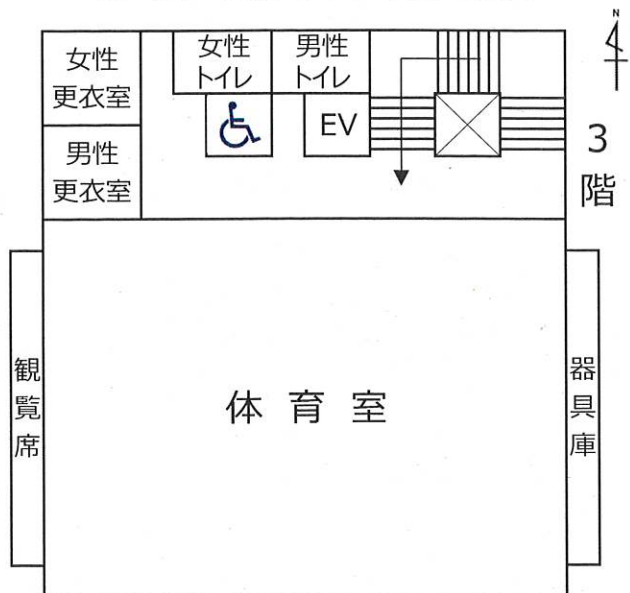

館内平面図

- ・開館 昭和60年7月9日
- ・延面積 2,391.387㎡
- ・構造 鉄筋コンクリート造 3階建

◆開館時間

午前9時～午後9時
※日曜日・祝日・自主開館日は午後5時まで

◆休館日

第2水曜日・第4月曜日
※ただし、7月～11月の第4月曜日は、自主開館日（NESPAデー）
年末年始（12月29日～1月3日）

◆交通のご案内

地下鉄鶴舞線「浄心」下車、⑥番出口 徒歩1分
市バス「浄心町」下車、浄心交差点北へ40m

案内図

※駐車可能な大きさに制限があります。(車高1.55m/車幅1.82m/全長5.05m以下)
※入庫の際は必ず駐車場の管理人に「西生涯学習センター利用」と教えてください。

名古屋市 西生涯学習センター

利用のご案内

* 指定管理者 *
(公財)名古屋市教育スポーツ協会

〒451-0061
名古屋市西区浄心一丁目1番45号
TEL (052) 532-1551
FAX (052) 532-1552

* ホームページ *
https://www.nespa.or.jp/facility/nishi_llc/