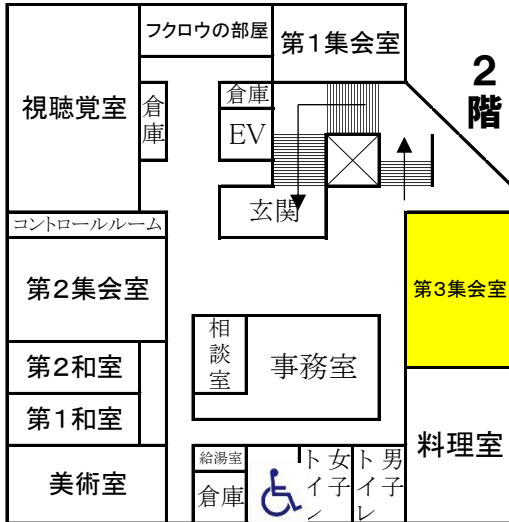

第3集会室	定員等	設備・備品
	9.5m×7m・40名	2人用机20 ・ いす40

※ダンス・演劇の立ち回り、運動等、下の階に振動を与える活動は許可できません。

正面

後面