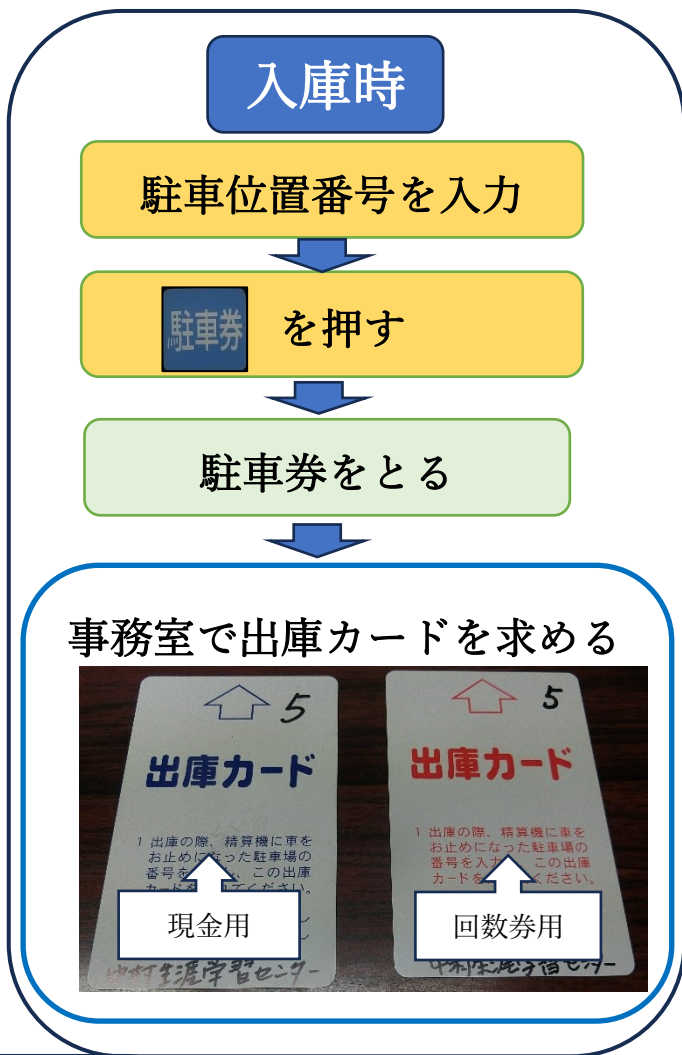

駐車場管理機が新しくなりました

3月1日から駐車場管理機が新しくなりました。入庫・出庫の手順は以前と同じです。

利用手順は次のようです。

駐車料金は1回300円です。
回数券は事務室で販売中です。
11枚つづり 3,000円
25枚つづり 5,000円
(名古屋市立の生涯学習センター、スポーツセンター、文化小劇場、図書館等で利用できます。)