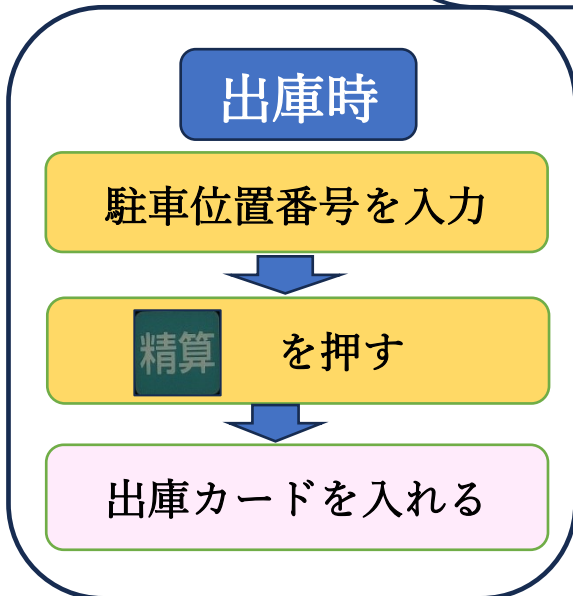

駐車場管理機が新しくなりました

3月1日から駐車場管理機が新しくなりました。入庫・出庫の手順は以前と同じです。

利用手順は次のようです。

駐車料金は1回300円です。
回数券は事務室で販売中です。
11枚つづり 3,000円
25枚つづり 5,000円
(名古屋市立の生涯学習センター、スポーツセンター、文化小劇場、図書館等で利用できます。)