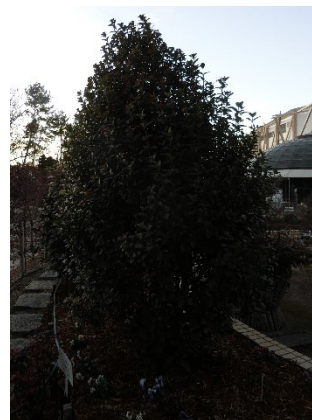

トキワガマズミのつぼみたち

常緑樹にピンクの差し色。近づいてよくみると、つぼみでした。

樹形もこんもりと
して可愛らしい。
春には白い花が
咲きます。

2月9日名城公園