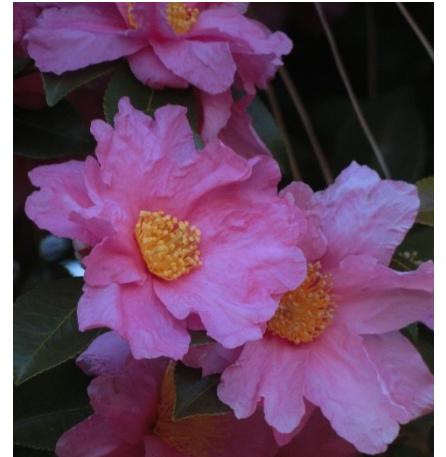

こちらも山茶花

鶴舞公園も山茶花が花盛りです。ピンクも1本ありました。

↓1月13日鶴舞公園

山茶花に声呑む仲間良しとする 伊丹三樹彦