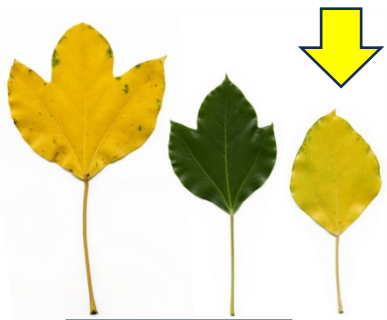

カクレミノの実

**中村区役所3階の屋上庭園で上を見上げると、おや？実が
びっしりついていきます。カクレミノです。**

**カクレミノは、葉が成長するにしたがって、形が変わるのだそ
うです。若い葉は先に切れ込みがありますが、だんだん切れ込**

葉の形の変化

**みが浅くなり、最後は丸くなるそうです。
ですから今は、丸いのです。**

**ぜひとも来年は、葉の形の変化を確認
したいものです。**