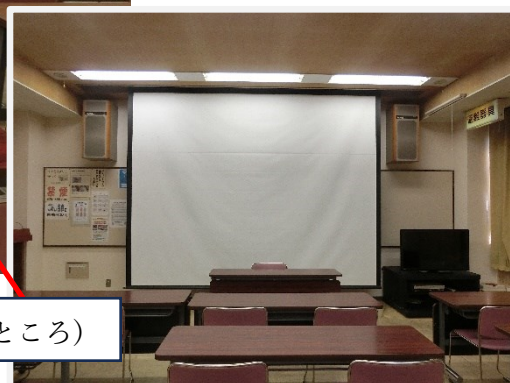

# 中村生涯学習センター 視聴覚室

広 さ:93 m<sup>2</sup> 定員:54 人  
 備品:2人用机 27、いす 54  
 (スクリーン、ピアノ、  
 レクチャーテーブル等あり)

※ Wi-Fi が利用できます。 ※ 防音

利用料金:午前(9:00~12:30) 2,400 円

午後(13:00~16:30) 2,400 円

夜間(17:00~21:00) 3,000 円

ピアノ(各利用区分ごとに) 500 円

ピアノ

レクチャー  
テーブル

レクチャーテーブル用  
マイク

ディスプレイ

スクリーン(おろしたところ)