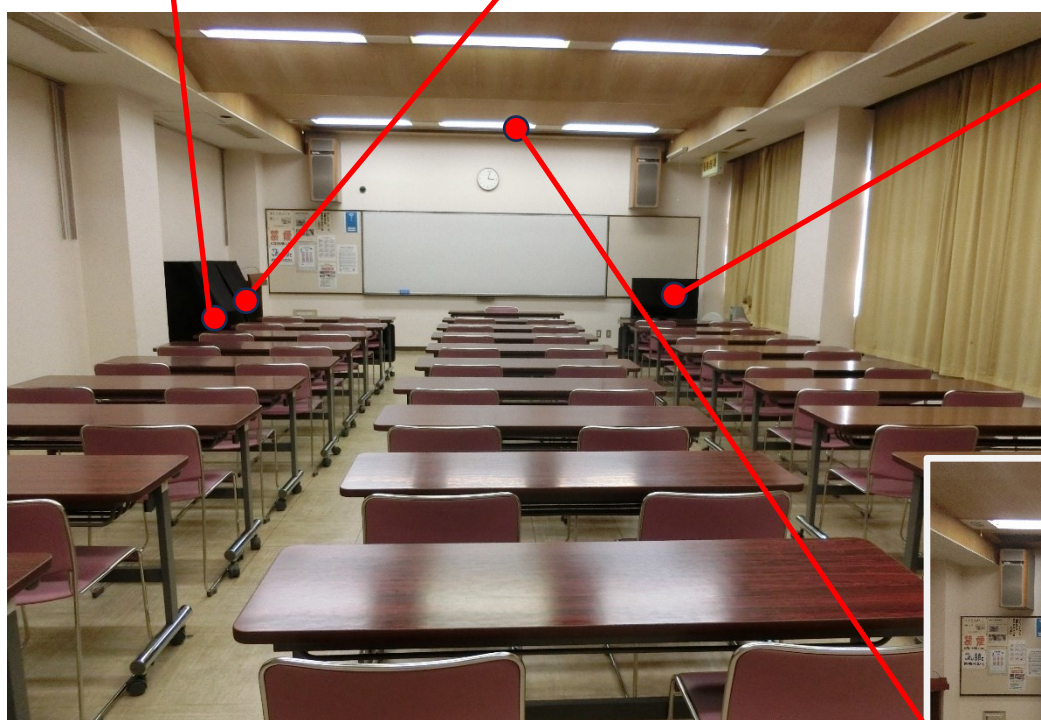

# 中村生涯学習センター 視聴覚室

広 さ:93 m<sup>2</sup> 定員:54 人  
 備品:2人用机 27、いす 54  
 (スクリーン、ピアノ、  
 レクチャーテーブル等あり)

※ Wi-Fi が利用できます。 ※ 防音

利用料金:午前(9:00~12:30) 2,400 円

午後(13:00~16:30) 2,400 円

夜間(17:00~21:00) 3,000 円

ピアノ(各利用区分ごとに) 500 円

ピアノ

レクチャー  
テーブル

レクチャーテーブル用  
マイク

ディスプレイ

スクリーン(おろしたところ)