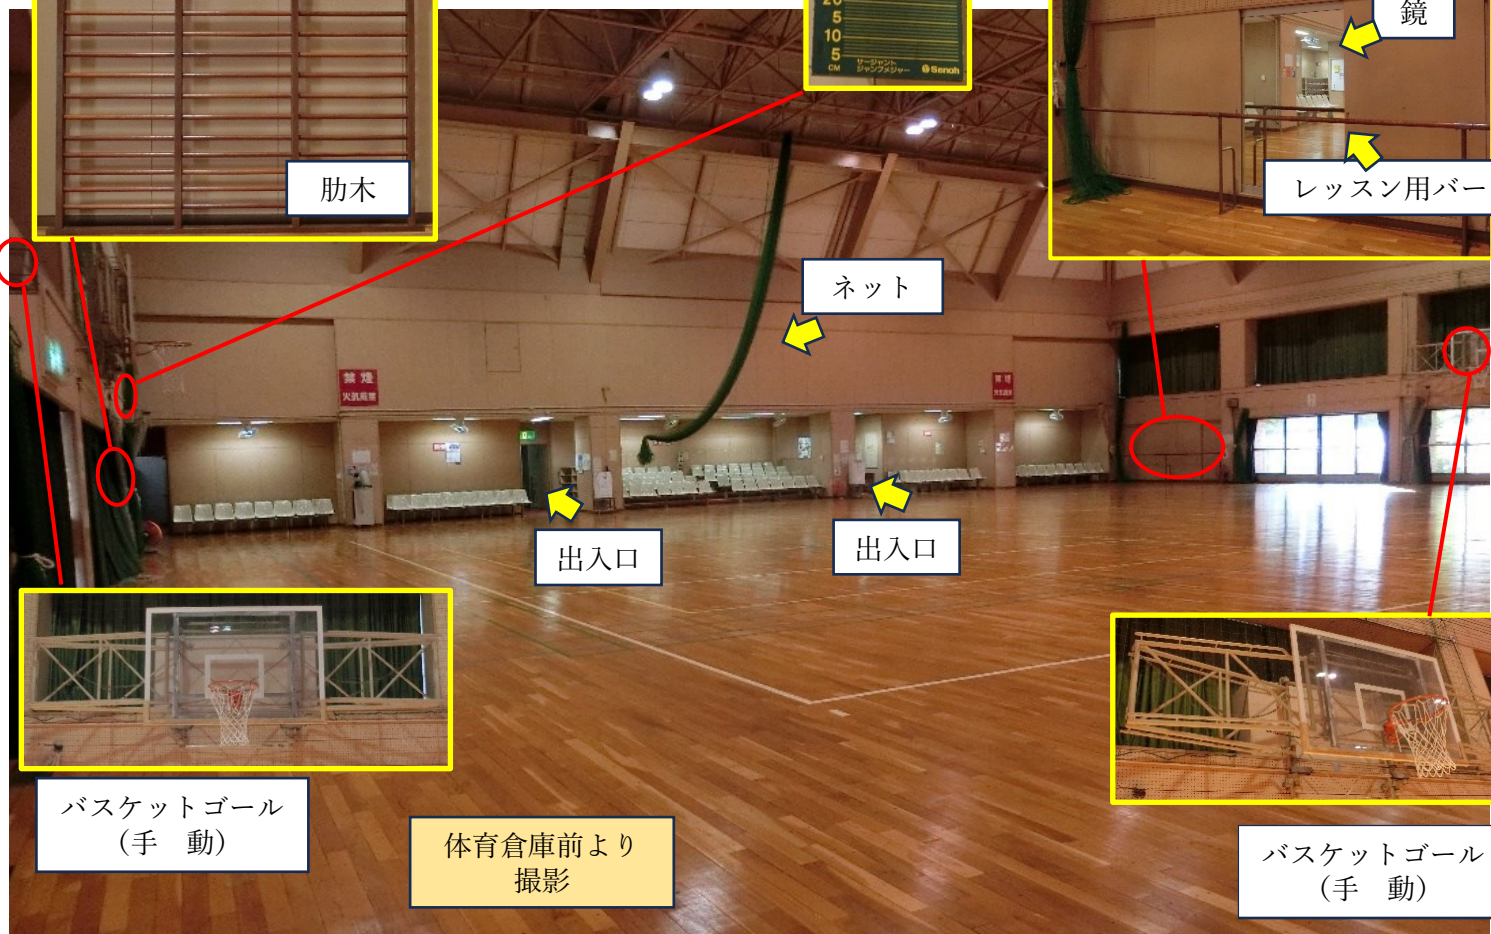

# 中村生涯学習センター 体育室

広 さ: 940 m<sup>2</sup>  
観覧席数: 120席

サージアント  
ジャンプメジャー

体育倉庫前より  
撮影

バスケットゴール  
(手動)

観覧席側より  
撮影