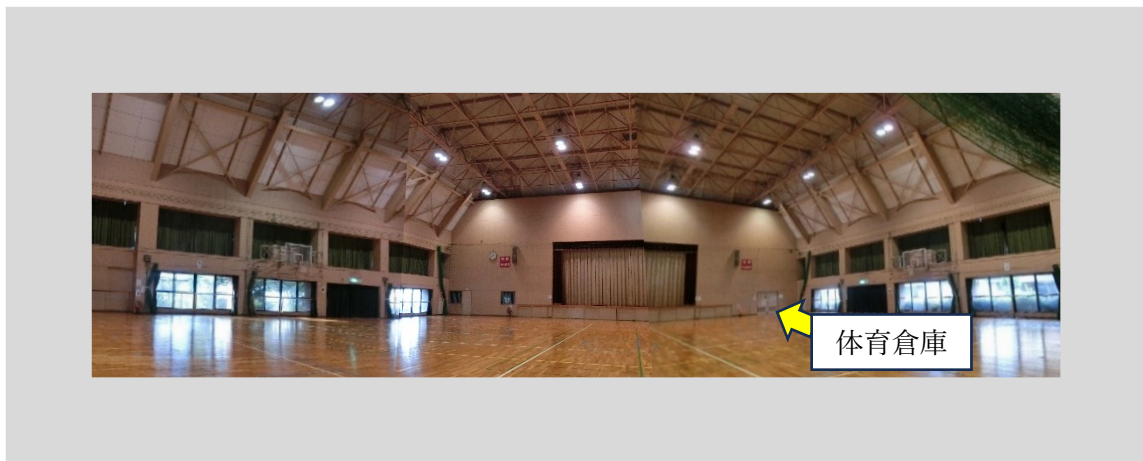

# 中村生涯学習センター 体育室

広 さ: 940 m<sup>2</sup>  
観覧席数: 120席

サージアント  
ジャンプメジャー

体育倉庫前より  
撮影

バスケットゴール  
(手動)

観覧席側より  
撮影