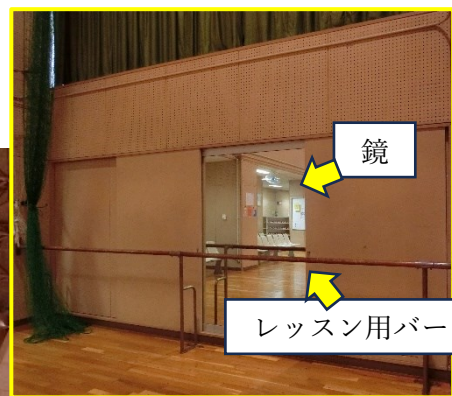

# 中村生涯学習センター 体育室

広 さ: 940 m<sup>2</sup>  
観覧席数: 120席

サージアント  
ジャンプメジャー

体育倉庫前より  
撮影

バスケットゴール  
(手動)

観覧席側より  
撮影