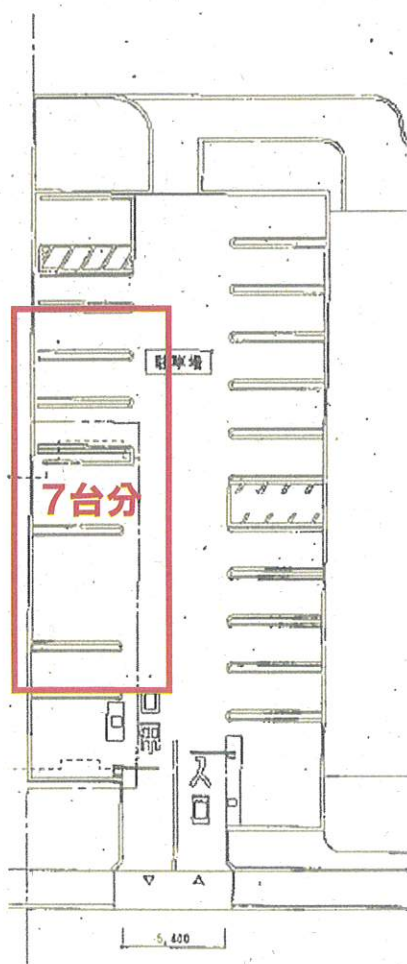

駐車場一部閉鎖のお知らせ

シティコーポ堀田外壁塗装工事のため、

令和7年2月25日(火)から4月25日(金)まで

マンション側7台及び通路若干について、駐車場スペースが閉鎖されます(下図参照)。

ご不便をお掛けいたしますが、ご理解ご協力をお願いします。

瑞穂生涯学習センター